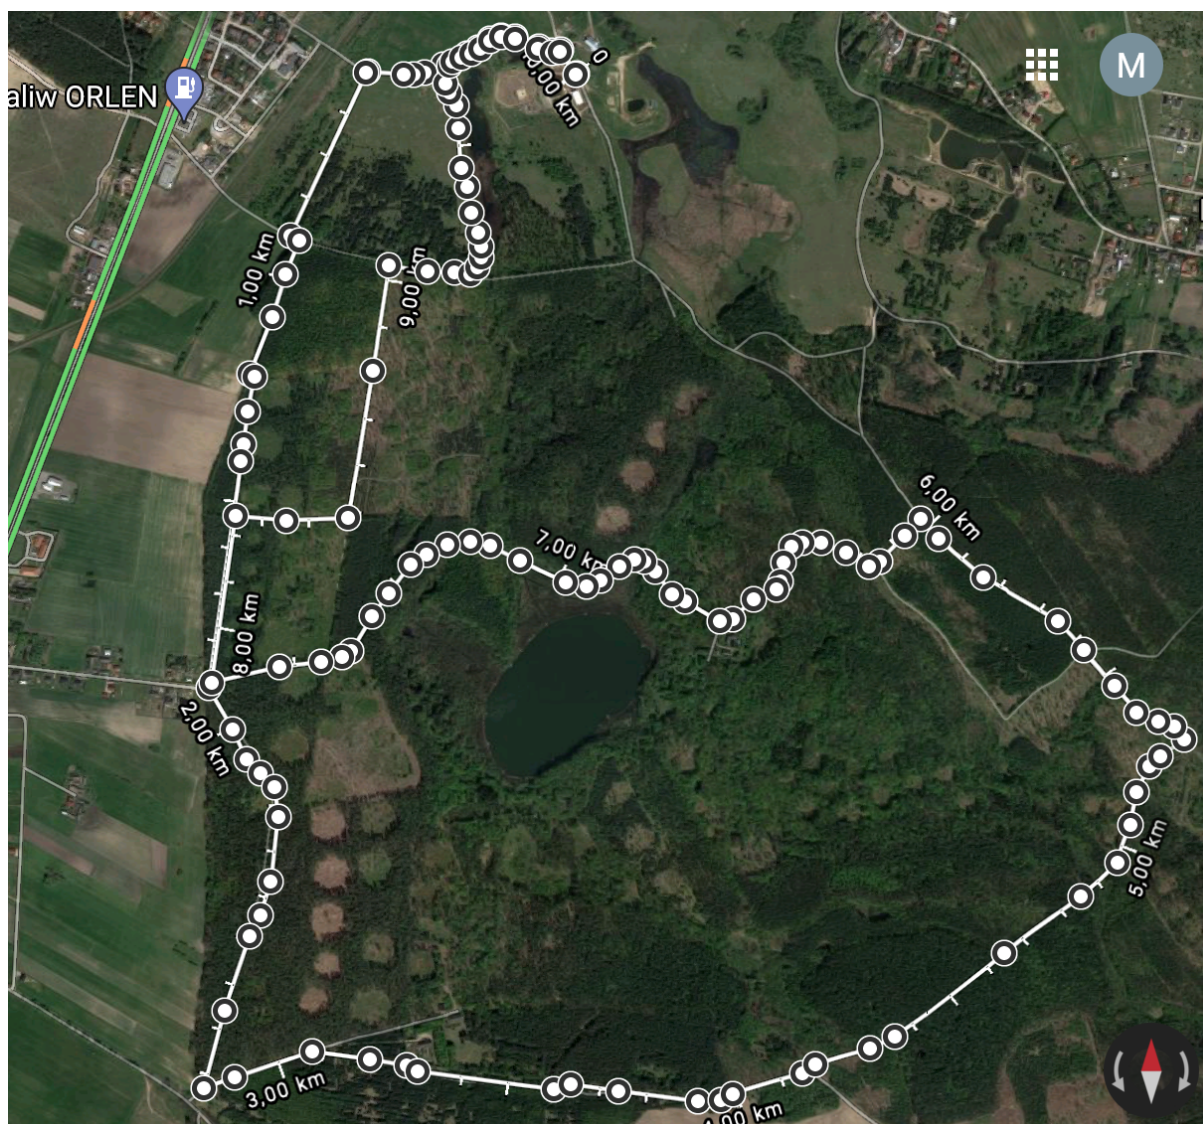

TRASA 10 km

**UWAGA: NA KILOMETRZE
5,2 BUFET Z WODĄ!!!**

PARK DZIEJE
ŁĄCZYMY HISTORIĄ

TROPEM WILCZYM
BIEG PAMIĘCI ŻOŁNIERZY WYKŁĘTYCH