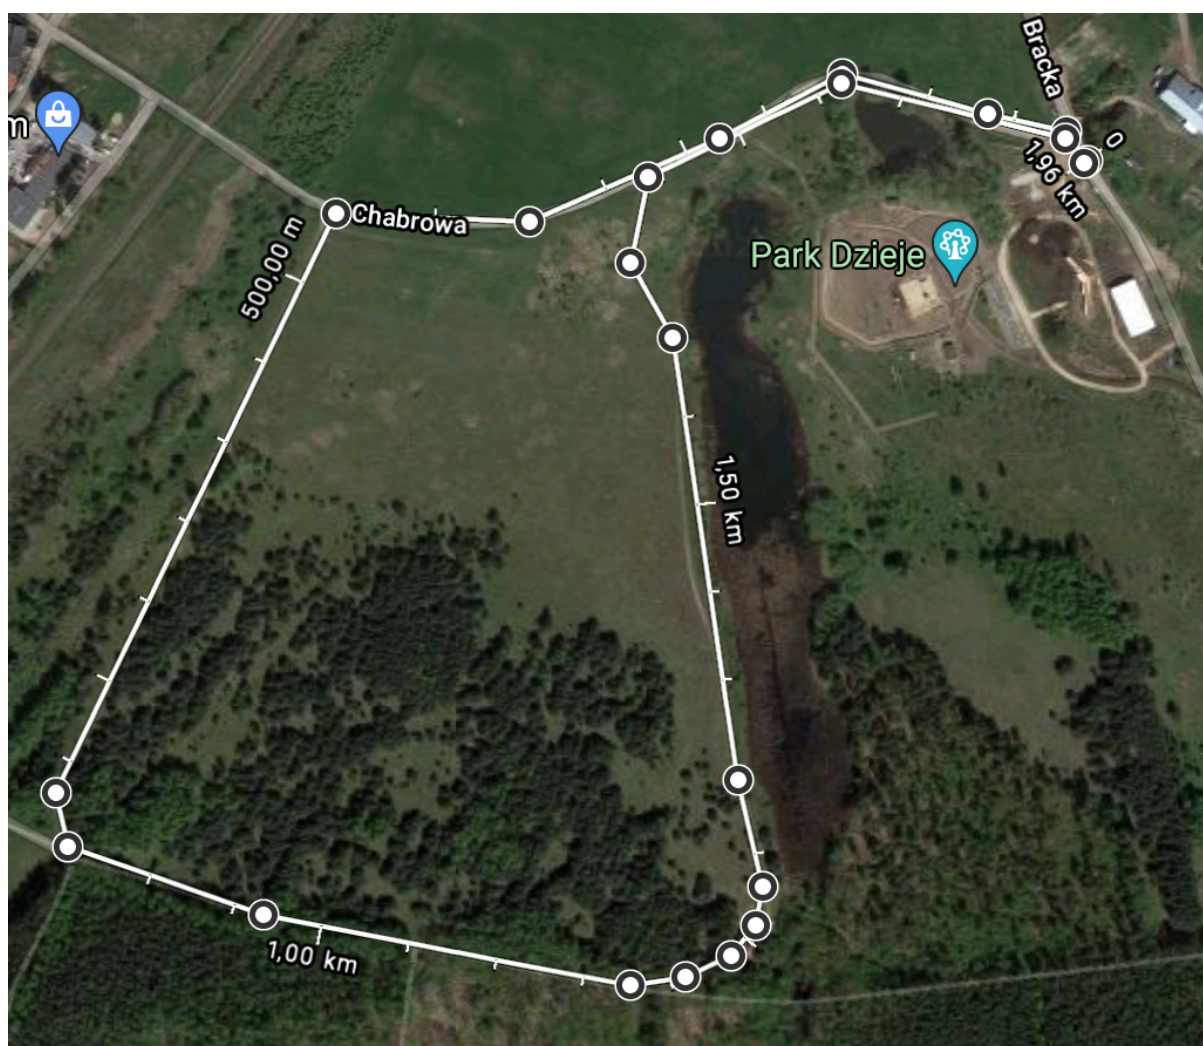

TRASA 1963 m

PARK DZIEJE
ŁĄCZYMY HISTORIA

TROPEM WILCZYM
BIEG PAMIĘCI ŻOŁNIERZY WYKLĘTYCH