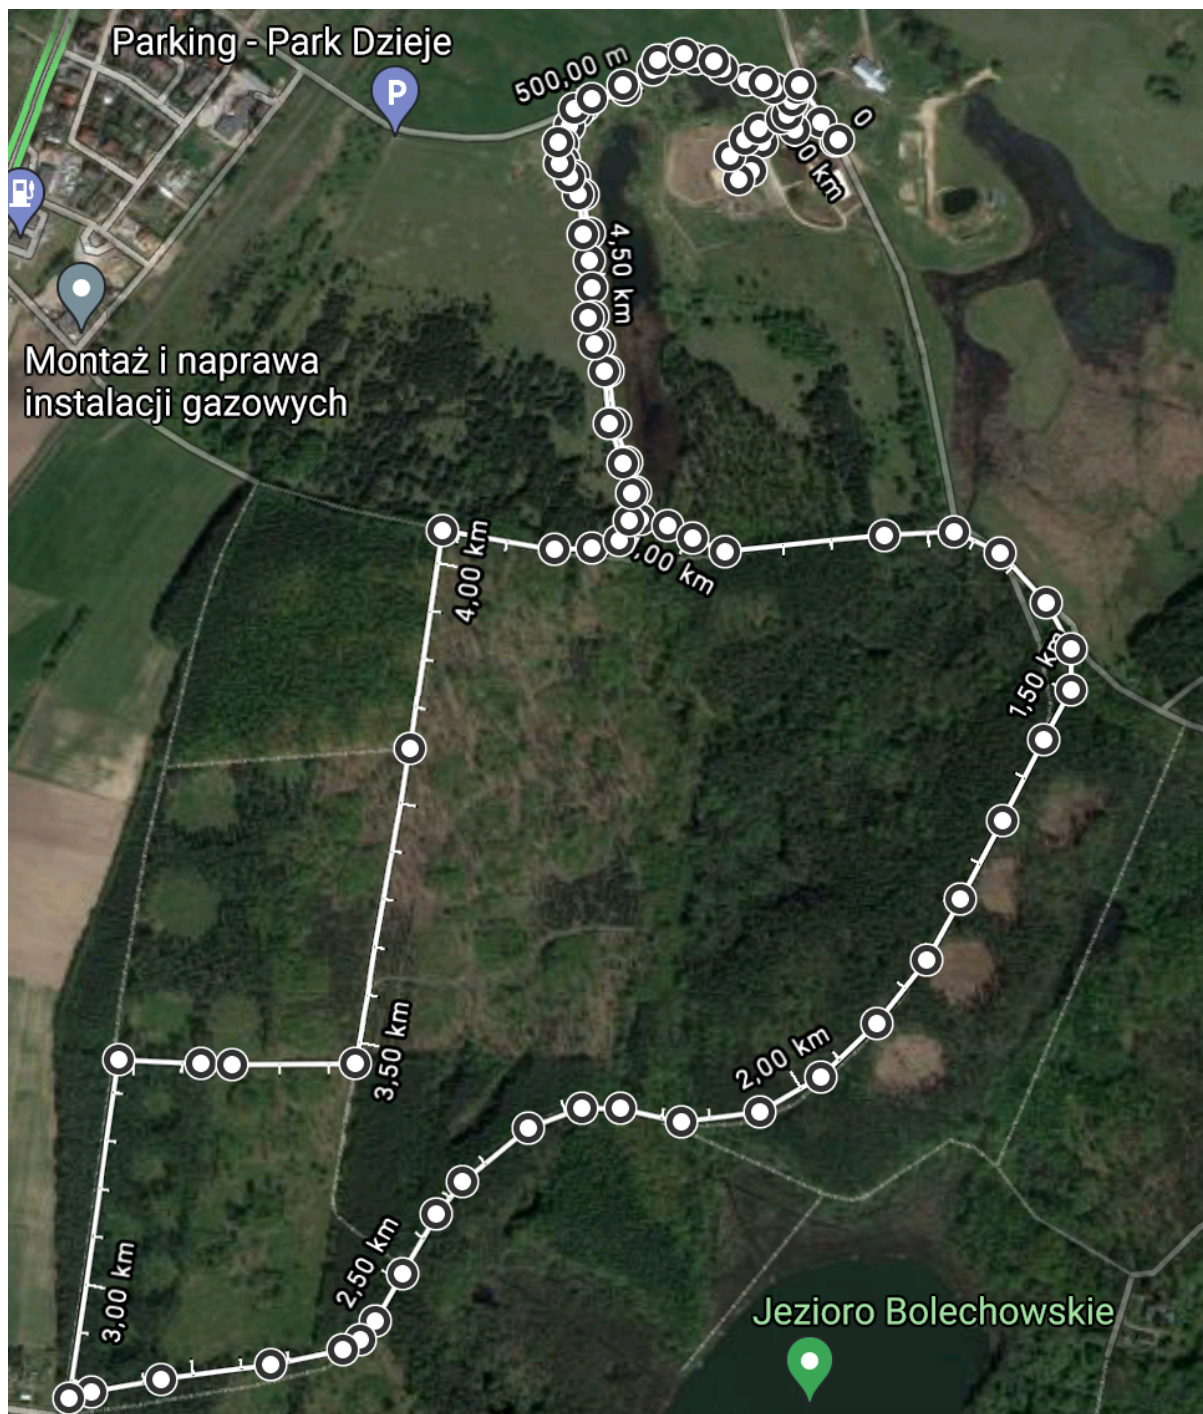

TRASA 5 km NW

PARK DZIEJE
ŁĄCZYMY HISTORIA

TROPEM WILCZYM
BIEG PAMIĘCI ŻOŁNIERZY WYKŁĘTYCH